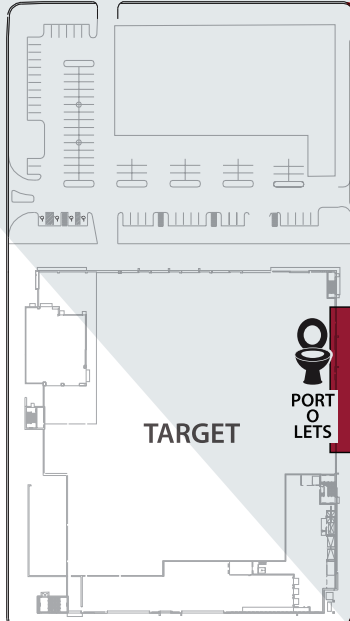

W. ALAMEDA AVE.

S. VANCE ST.

S. TELLER ST.

S. SAULSBURY ST.

W. ALASKA DR.

PORT O LETS

W. ALASKA DR.

S. VANCE ST.

S. UPHAM ST.

S. TELLER ST.

S. SAULSBURY ST.

W. VIRGINIA AVE.

DRONE LAUNCH CLOSSES AT 3 p.m.

BELMAR SQUARE PARK

W. CUSTER AVE.

S. WADSWORTH BLVD.